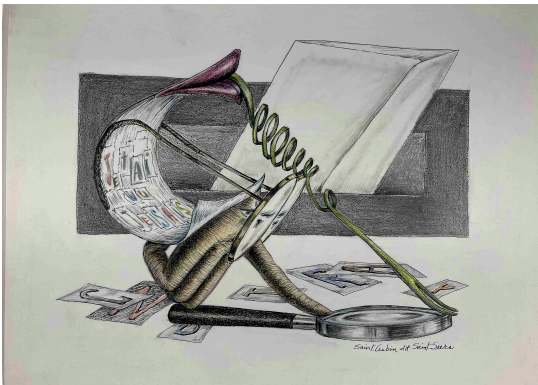

d'une image précise. L'histoire est peaufinée d'éléments choisis qui dans mon imaginaire gravitent comme des planètes autour du sujet obsédant, captivant mon esprit sur le monde actuel.

BIOGRAPHIE

Née en 1948 à Timmins en Ontario, après la onzième année, j'ai fait ma première année aux Beaux-Arts sans pouvoir terminer les 2 années suivantes à cause de la situation familiale du moment. Plusieurs expositions ont été réalisées durant la jeunesse des enfants. Retour aux études en Art vestimentaire en août 1983 au Collège Marie-Victorin et devint chargée de cours la session suivant ma graduation comme enseignante de dessin de mode jusqu'en 1989, puis devint permanente au régulier de 1990 à 2007. Depuis la prise de retraite, j'expose à chaque année.

Réalisations

LE TÉMOIN

2023

Encre de chine et crayons de couleurs

Dimensions: 9X12 po

Oeuvre faite sur papier bristol