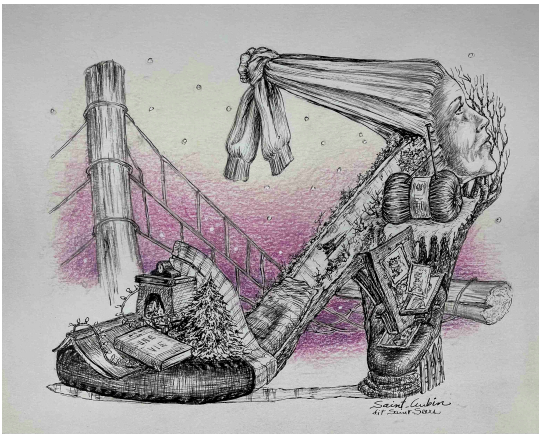

DOUCES FROIDURES DU VIEIL HIVER

2019

Encre de chine et crayons de couleurs

Oeuvre faite sur papier bristol

dimensions: 7X9 po