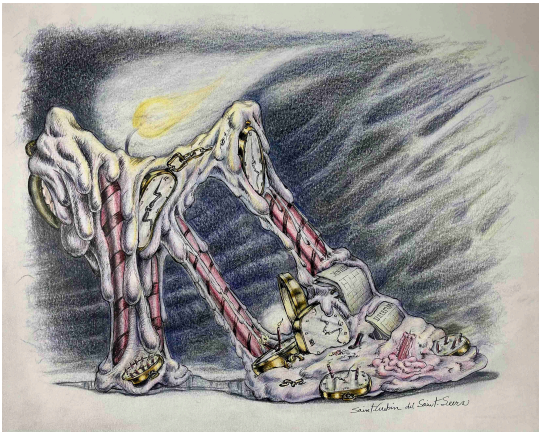

SOUFFLER LES BOUGIES

2023

Encre de chine et crayons de couleurs

Oeuvre faite sur papier bristol

dimensions: 11X14 po